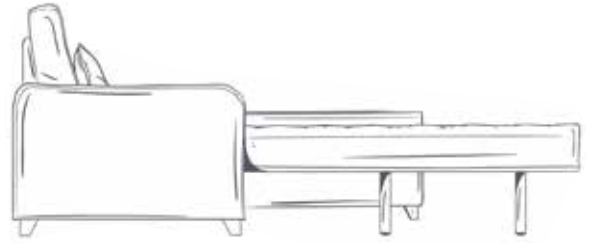

D - 111

المواصفات:

تتمتع بهيكل وإطار معدني بالكامل

ذات بطانة بشبكات معدنية

مختلف طلاءات الفرن الفولاذية

لحام ثاني أكسيد الكربون

إسفنج ألبرز الطبي المقطوع المتميز

قماش مسكو لايكو ١٥٠ جرام، سباند ١٨

غطاء مضاد للعرق وقابل للغسل

سهولة الفتح والإغلاق لجميع الأعمار وذوي الاحتياجات الخاصة

مناسبة للمساحات الصغيرة والفلل والأجنحة والمباني

المكتبية

بيع خاص لجميع الدوائر الحكومية والعسكرية والمستشفيات

ومراكز إعادة التأهيل والفنادق وغيرها

يمكن إرسال الكميات إلى مختلف أنحاء الدولة

مشخصات:

دارای شاسی واسکلت کاملاً فلزی

زیرکار توری فلزی و مشبک

انواع رنگ کوره ای استیل

جوش CO₂

اسفنج طبی البرز برش خورده شرکتی

پارچه مسکو لایکو ١٥٠ گرم اسپاند ١٨

کاور ضد تعریق و قابل شستو شو

باز و بست به راحتی برای تمام سنین و افراد کم توان

ارسال ب تمام نقاط کشور

آدرس دفتر فروش: تهران پاکدشت شریف اباد میدان ولیعصر کوچه بوستان یکم پلاک ۲۴

عنوان مکتب المبيعات: شریف آباد، ساحة ولي عصر، زقاق بوستان الأول، پاکدشت، طهران - ایران

@dejavo.gallery

امیری

۰۹۳۷۳۶۸۶۸.۱

جعفری

۰۹۱۲۹۵۳.۴۳۵

Dejavogallery.com